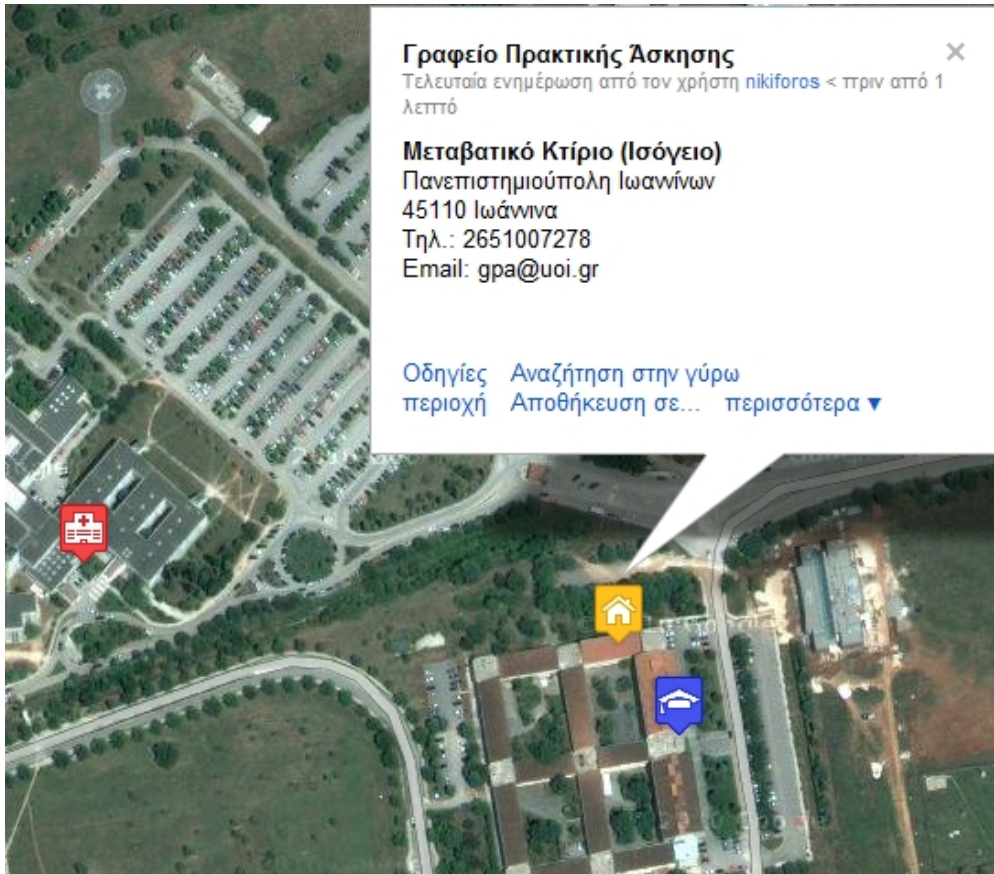

Το Γραφείο Πρακτικής Άσκησης βρίσκεται στο Ισόγειο του Κτιρίου Διοίκησης ("Μεταβατικό") του Πανεπιστημίου Ιωαννίνων, στη βόρεια πτέρυγα.

Το Γραφείο Πρακτικής Άσκησης λειτουργεί Δευτέρα έως Παρασκευή 08:30 - 15.00